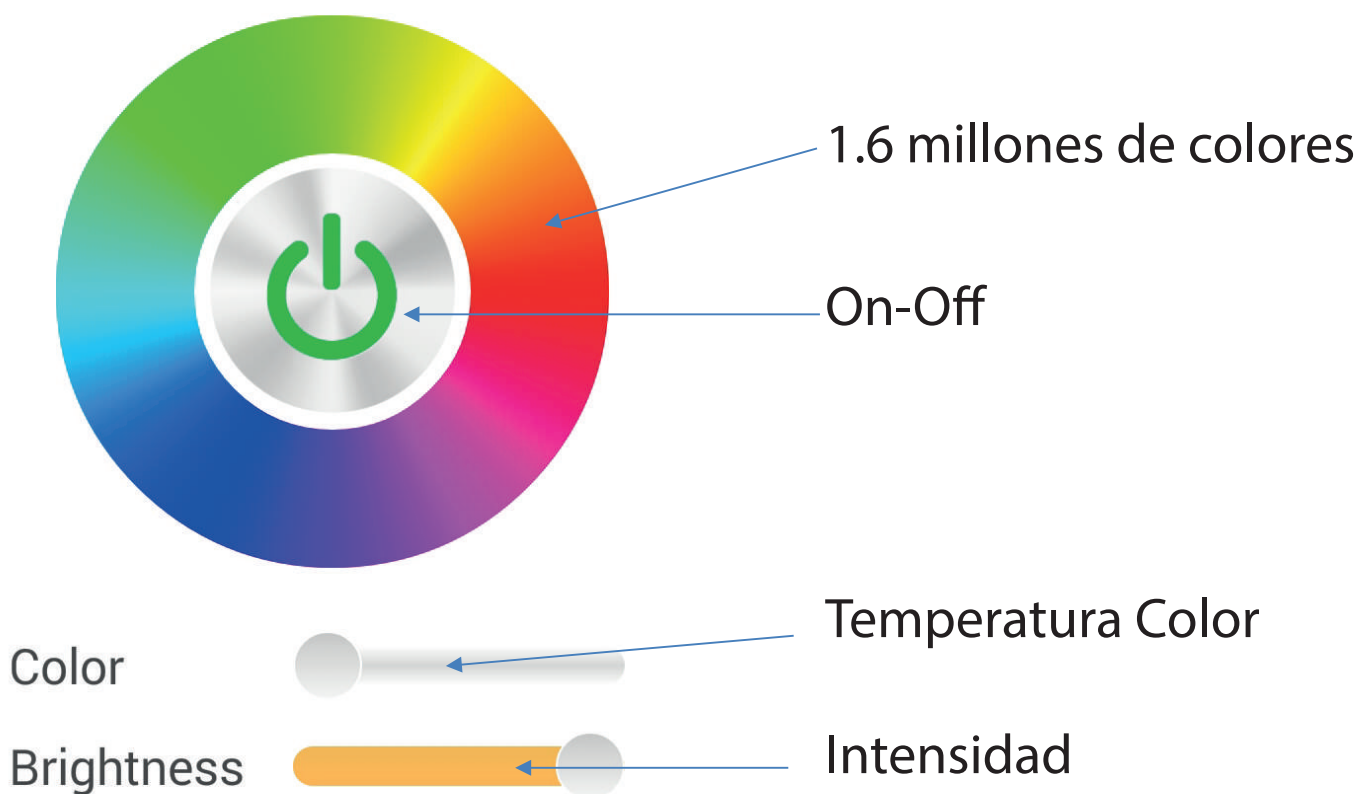

Una vez instalado "LedsHomeSmart", continúe con la configuración de las bombillas LED inteligentes LedsHomeSmart® que se conectarán a la aplicación LedsHomeSmart.

Una vez detectadas las bombillas, aparecerán en la lista.

Crear Grupo

- Seleccionar las bombillas que queremos un grupo

- Renombramos el Grupo de Bombillas

- Entramos en el grupo que hemos creado

Control y Regulación , Individual y por Grupo

Temporizador Individual y por Grupo