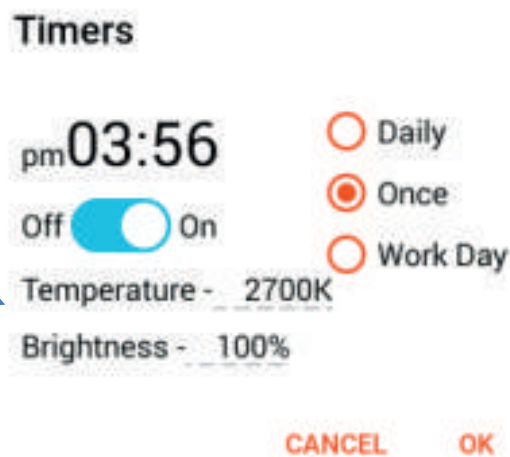

Una vez instalado "LedsHomeSmart", continúe con la configuración de las bombillas LED inteligentes LedsHomeSmart® que se conectarán a la aplicación LedsHomeSmart.

Una vez detectadas las bombillas, aparecerán en la lista.

Crear Grupo

- Seleccionar las bombillas que queremos un grupo

- Renombramos el Grupo de Bombillas

- Entramos en el grupo que hemos creado

Control y Regulación , Individual y por Grupo

Temporizador Individual y por Grupo

Programar el Encendido y Apagado

- Diario
- Una vez
- Dias laborables

Programar la Temperatura e Intensidad

Crea ambientes de luz basados en tus fotos preferidas

Cambia de colores al ritmo de la musica seleccionada