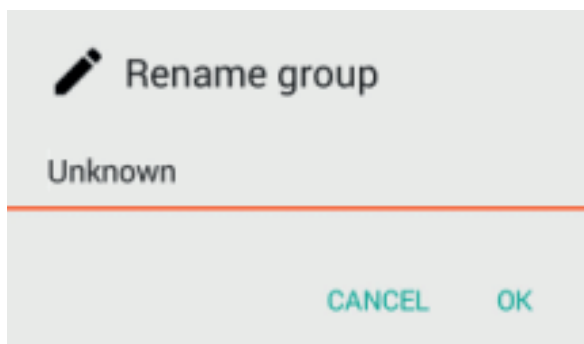

- Renombramos el Grupo de Bombillas