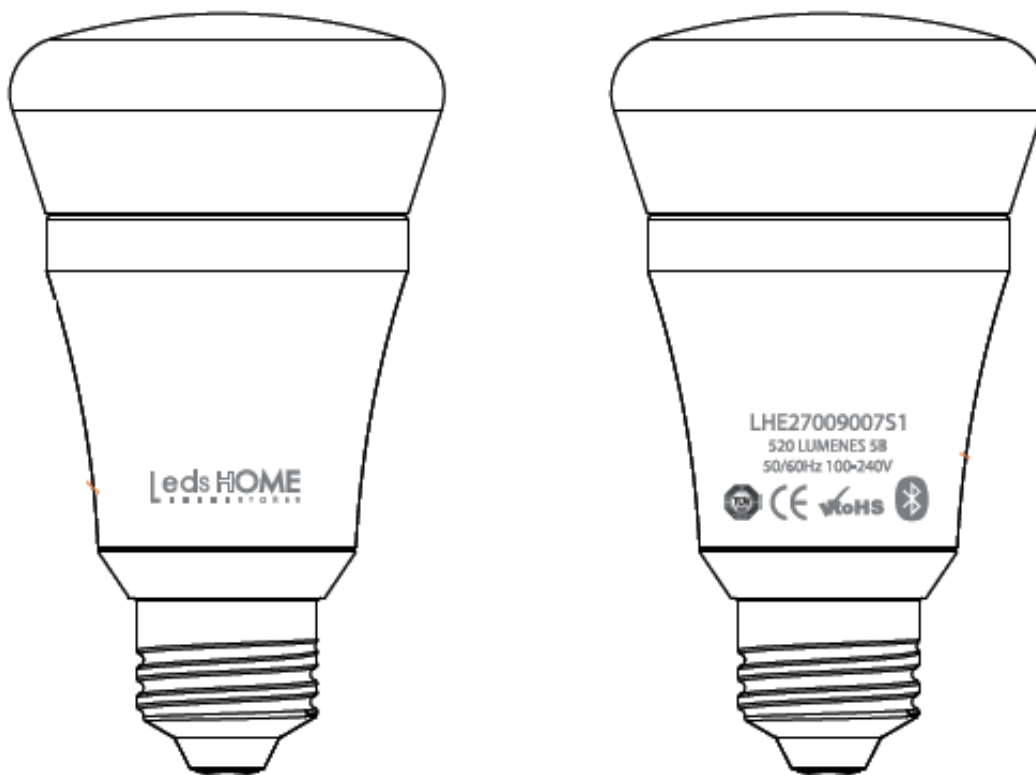

Leds HOME
ST O R E S

SMART series

Manual de Usuario

ANDROID APP

IOS APP

QR APP

ESPECIFICACIONES

Led Wireless lighting -Smartphone controlled

7W E27 100-240V 2700-6500K , RGB multicolores

Control desde las Aplicaciones de iOS y Android

Regulación digital. Dimable 0-100%

Cambia el ambiente con luces de colores

Conecta hasta 49 bombillas (Máx 7 bombillas por grupo)

Máx distancia de control 50m (Bluetooth)

2700K-6500K: 7W 520lm ; RGB: 1,5W

Tamaño: Ø61x112mm

CRI>80

Nivel de etiqueta energética de la UE: A+

Small Bluetooth modules 18x15mm

- Led Wireless lighting – Smartphone controlled
- Control desde las aplicaciones de iOS y Android
- Regulación digital. Dimable 0-100%
- Cambia el ambiente con luces de colores
- Conecta hasta 49 bombillas y luminarias y controlarlas desde un Smartphone (IOS)
- Conecta 2-3 bombillas en un grupo, máximo 2 grupo (Android)
- Máx. Distancia de control 50m (Bluetooth)
2700K-6500K: 7W 520lm ; RGB: 1.5W