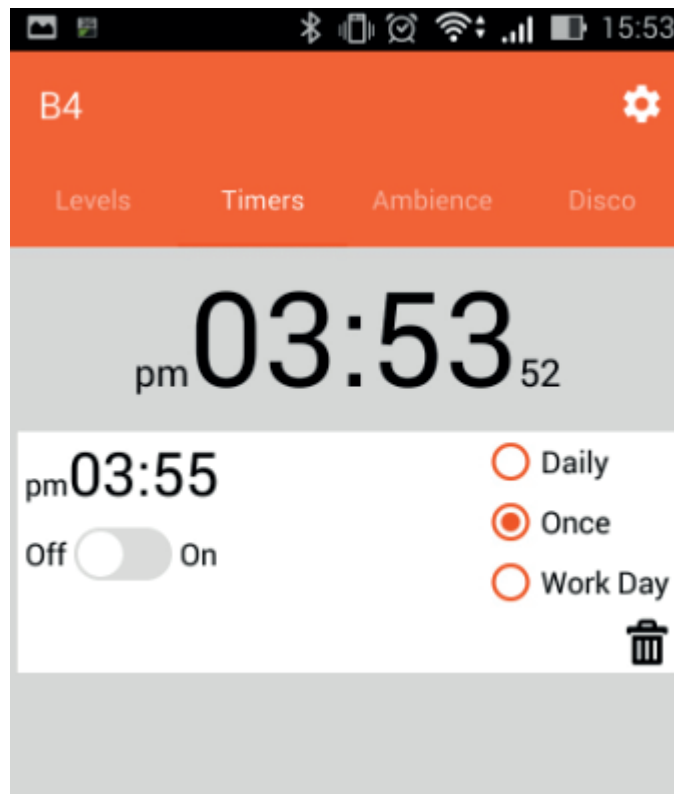

Máx distancia de control 50m (Bluetooth)

2700K-6500K: 7W 520lm ; RGB: 1,5W

Tamaño: Ø61x112mm

CRI>80

Nivel de etiqueta energética de la UE: A+

Small Bluetooth modules 18x15mm

- Led Wireless lighting – Smartphone controlled
- Control desde las aplicaciones de iOS y Android
- Regulación digital. Dimable 0-100%
- Cambia el ambiente con luces de colores
- Conecta hasta 49 bombillas y luminarias y controlarlas desde un Smartphone (IOS)
- Conecta 2-3 bombillas en un grupo, máximo 2 grupo (Android)
- Máx. Distancia de control 50m (Bluetooth)
2700K-6500K: 7W 520lm ; RGB: 1.5W

Una vez instalado "LedsHomeSmart", continúe con la configuración de las bombillas LED inteligentes LedsHomeSmart® que se conectarán a la aplicación LedsHomeSmart.

Una vez detectadas las bombillas, aparecerán en la lista.

Crear Grupo

- Seleccionar las bombillas que queremos un grupo

- Renombramos el Grupo de Bombillas

- Entramos en el grupo que hemos creado

Control y Regulación , Individual y por Grupo

Temporizador Individual y por Grupo

Programar el Encendido y Apagado

- Diario
- Una vez
- Dias laborables

Programar la Temperatura e Intensidad

Crea ambientes de luz basados en tus fotos preferidas

Cambia de colores al ritmo de la musica seleccionada