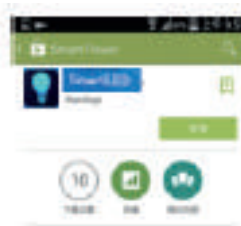

Como descargar APP en sistema Android

1. Entra Google Play Store

2. Busca "LEDS HOME SMART"

3. Descarga App "LEDS HOME SMART BULB"

4. Encontrar Icono "LEDS HOME SMART BULB"

Como descargar APP en sistema Android