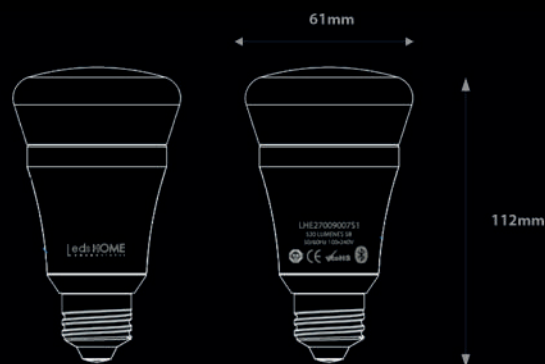

Leds HOME STORES

SMART series

Ilumina y Disfruta de la combinación perfecta de Luz, Color y Musica

ESPECIFICACIONES

Led Wireless lighting -Smartphone controlled
7W E27 100-240V 2700-6500K , RGB multicolores
Control desde las Aplicaciones de iOS y Android
Regulación digital. Dimable 0-100%
Cambia el ambiente con luces de colores
Conecta hasta 49 bombillas (Máx 7 bombillas por grupo)
Máx distancia de control 50m (Bluetooth)
2700K-6500K; 7W 520lm ; RGB: 1,5W
Tamaño: Ø61x112mm
2700K CRI>90 ; 6500K CRI>80
Nivel de etiqueta energética de la UE: A+
Small Bluetooth modules 18x15mm