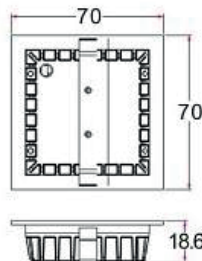

- Iluminación exterior

- Tiendas

**DIMENSIONES**

Peso / Weight: 90 gramos  
 Alto / Height: 18.6mm  
 Diámetro / Diameter: 70x70 mm  
 Corte de techo / Ceiling Cut: 62x62mm

**FOTOMETRÍAS**