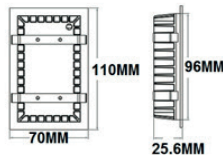

BAÑADOR DE SUELO LED 3.5W

Potencia / Input Power: 3.5W
 Voltaje / Voltage: AC 200-240 V
 Frecuencia / Frequency: 50/60Hz
 Ángulo de apertura / Beam Angle: 90°
 Temp de Color / Color Temp.: 3000K
 Lúmenes / Output Lumen: 157 LM
 CRI: Ra 80
 LED Chip: Epistar SMD
 Regulación / Regulation: No
 IP: 20
 Driver : SI
 Vida útil / Life time: >35.000h

DESCRIPCIÓN

Baliza Pared LED 3.5W modelo LEDS HOME con última tecnología LED es ideal para sustituir cualquier modelo de baliza existente en el mercado.

Ref. LHBR017003W1

DIMENSIONES

Peso / Weight: 155 gramos
 Alto / Height: 25.6mm
 Diámetro / Diameter: 110x70mm
 Corte de techo / Ceiling Cut: 100x62mm