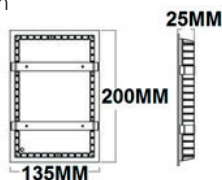

**BAÑADOR DE SUELO LED 7W**

Potencia / Input Power: 7W  
 Voltaje / Voltage: AC 200-240 V  
 Frecuencia / Frequency: 50/60Hz  
 Ángulo de apertura / Beam Angle: 90°  
 Temp de Color / Color Temp.: 3000K  
 Lúmenes / Output Lumen: 230 LM  
 CRI: Ra 80  
 LED Chip: Epistar SMD  
 Regulación / Regulation: No  
 IP: 20  
 Driver: SI  
 Vida útil / Life time: >35.000h

**DESCRIPCIÓN**

Baliza Pared LED 7W modelo LED HOME con última tecnología LED es ideal para sustituir cualquier modelo de baliza existente en el mercado.

Ref. LHBRO17007W1

**DIMENSIONES**

Peso / Weight: 200 gramos  
 Alto / Height: 25mm  
 Diámetro / Diameter: 135X200mm  
 Corte de techo / Ceiling Cut: 125x187mm