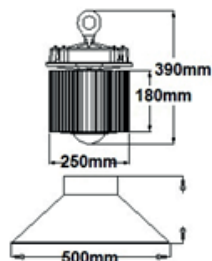

CAMPANA LED 150W

Potencia / Input Power: 150W
 Voltaje / Voltage: AC 110-240 V
 Frecuencia / Frequency: 50/60Hz
 Factor Potencia/ Power Factor: > 0.98
 Ángulo de apertura / Beam Angle: 120°
 Temp de Color / Color Temp.: 6000K
 Lúmenes / Output Lumen: 14250lm
 CRI: Ra 80
 Led Chip: Bridgelux
 Transformador / Driver: MeanWell
 Regulación/Regulation: No
 IP: 65
 Vida útil / Life time: >30.000h

DESCRIPCIÓN

• Campana LED LEDS HOME modelo LHCP008150C1 con última tecnología LED es ideal para sustituir cualquier modelo de Campana industrial en el mercado.

Ref. LHCP008150C1

DIMENSIONES

Peso / Weight: 8.7kg
 Diámetro / Diameter: Ø500-515mm