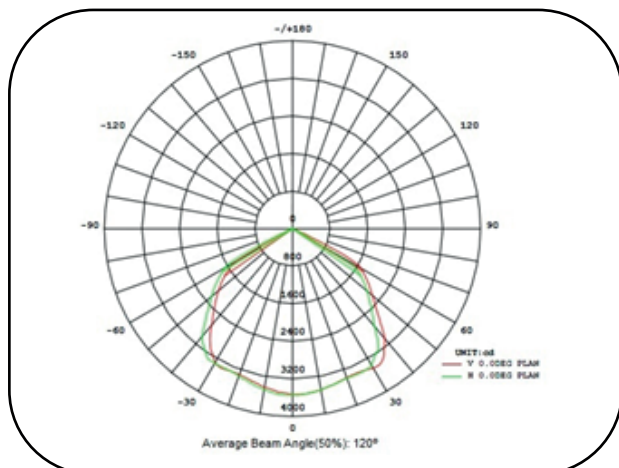

CAMPANA LED 150W

Potencia / Input Power: 150W
 Voltaje / Voltage: AC 110-240 V
 Frecuencia / Frequency: 50/60Hz
 Factor Potencia/ Power Factor: > 0.98
 Ángulo de apertura / Beam Angle: 120°
 Temp de Color / Color Temp.: 6000K
 Lúmenes / Output Lumen: 14250lm
 CRI: Ra 80
 Led Chip: Bridgelux
 Transformador / Driver: MeanWell
 Regulación/Regulation: No
 IP: 65
 Vida útil / Life time: >30.000h

DESCRIPCIÓN

• Campana LED LEDS HOME modelo LHCP008150C1 con última tecnología LED es ideal para sustituir cualquier modelo de Campana industrial en el mercado.

Ref. LHCP008150C1

DIMENSIONES

Peso / Weight: 8.7kg
 Diámetro / Diameter: Ø500-515mm

FOTOMETRÍAS

ÁREAS DE APLICACIÓN

- Almacenes

- Fabricas

- Supermercados