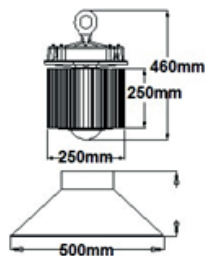

CAMPANA LED 200W

Potencia / Input Power: 200W
 Voltaje / Voltage: AC 110-240 V
 Frecuencia / Frequency: 50/60Hz
 Factor Potencia/ Power Factor: > 0.98
 Ángulo de apertura / Beam Angle: 120°
 Temp de Color / Color Temp.: 6000K
 Lúmenes / Output Lumen: 19000lm
 CRI: Ra 80
 Led Chip: Bridgelux
 Transformador / Driver: MeanWell
 Regulación/Regulation: No
 IP: 65
 Vida útil / Life time: >30.000h

DESCRIPCIÓN

• Campana LED LEDS HOME modelo LHCP008200C1 con última tecnología LED es ideal para sustituir cualquier modelo de Campana industrial existente en el mercado.

Ref. LHCP008200C1

DIMENSIONES

Peso / Weight: 10.8kg
 Diámetro / Diameter: Ø500-515mm