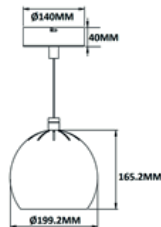

**LUMINARIA DE SUSPENSIÓN LED 25W**

Potencia / Input Power: 25W  
 Voltaje / Voltage: AC 100-240 V  
 Frecuencia / Frequency: 50/60Hz  
 Ángulo de apertura / Beam Angle: 45°  
 Temp de Color / Color Temp.: 3000K  
 Lúmenes / Output Lumen: 1750lm  
 CRI: Ra 80  
 Led Chip: SHARP COB  
 Regulación/Regulation: No  
 IP:20  
 Vida útil / Life time: >35.000h

Peso / Weight: 1.93 kg  
 Alto / Height: Máx 1000mm  
 Diámetro / Diameter: Ø199.2mm

**ÁREAS DE APLICACIÓN**

- Uso Domestico

- Tiendas

**FOTOMETRÍAS**