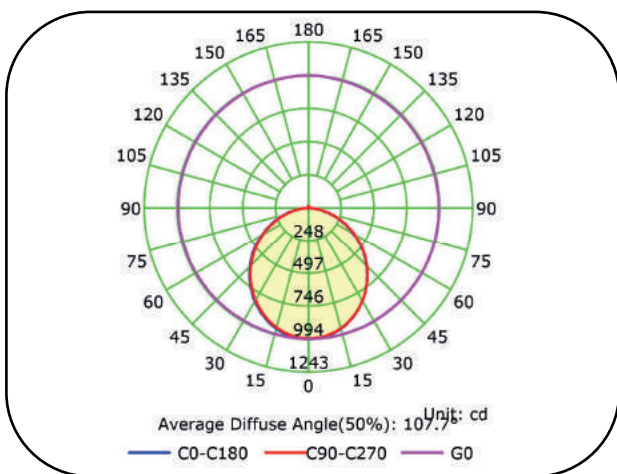

**DOWNLIGHT LED 32W CUADRADO**

Potencia / Input Power: 32W  
 Voltaje / Voltage: AC 100-240 V  
 Frecuencia / Frequency: 50/60Hz  
 Factor Potencia/ Power Factor: > 0.9  
 Ángulo de apertura / Beam Angle: 120°  
 Temp de Color / Color Temp.: 3000°K/4000K/6000K  
 Lúmenes / OutputLumen: 2680lm/2780lm/2880Lm  
 CRI: Ra 80  
 Regulación/Regulation: No  
 IP:20  
 Vida útil / Life time: >30.000h

**DIMENSIONES**

Peso / Weight: 780g  
 Diámetro / Diameter: 225x225mm  
 Corte de techo / Ceiling Cut: 205x205mm

**FOTOMETRÍAS**

**ÁREAS DE APLICACIÓN**

- Uso Domestico

- Iluminación exterior

- Tiendas