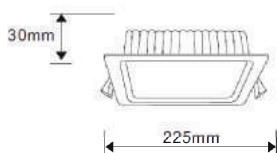

**DOWNLIGHT LED 32W CUADRADO**

Potencia / Input Power: 32W  
 Voltaje / Voltage: AC 100-240 V  
 Frecuencia / Frequency: 50/60Hz  
 Factor Potencia/ Power Factor: > 0.9  
 Ángulo de apertura / Beam Angle: 120°  
 Temp de Color / Color Temp.: 3000°K/4000K/6000K  
 Lúmenes / OutputLumen: 2680lm/2780lm/2880Lm  
 CRI: Ra 80  
 Regulación/Regulation: No  
 IP:20  
 Vida útil / Life time: >30.000h

**DIMENSIONES**

Peso / Weight: 780g  
 Diámetro / Diameter: 225x225mm  
 Corte de techo / Ceiling Cut: 205x205mm

**FOTOMETRÍAS**

**ÁREAS DE APLICACIÓN**

- Uso Domestico

- Iluminación exterior

- Tiendas