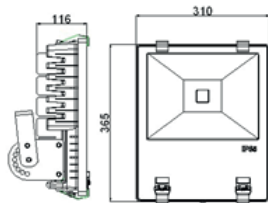

PROYECTOR LED 100W

Potencia / Input Power: 100W
 Voltaje / Voltage: AC 85-265 V
 Frecuencia / Frequency: 50/60Hz
 Factor Potencia/ Power Factor: > 0.95
 Ángulo de apertura / Beam Angle: 110°
 Temp de Color / Color Temp.: 6000K
 Lúmenes / OutputLumen: 10000LM
 CRI: Ra 80
 Led Chip: Bridgelux
 Transformador/Driver: MeanWell
 Regulación/Regulation: No
 IP: 65
 Vida útil / Life time: >30.000h

DESCRIPCIÓN

• Proyector LED LEDS HOME modelo LHPY008100C1 con última tecnología LED es ideal para sustituir cualquier modelo de Proyector existente en el mercado.

Ref. LHPY008100C1

DIMENSIONES

Peso / Weight: 6.8kg
 Diámetro / Diameter: 310x365x116mm