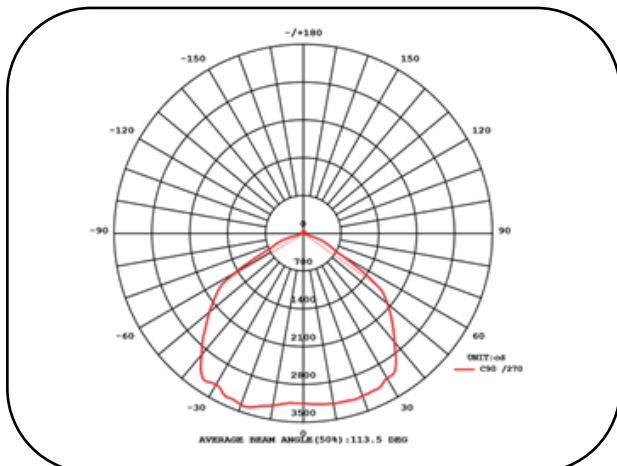

PROYECTOR LED 100W

Potencia / Input Power: 100W
Voltaje / Voltage: AC 85-265 V
Frecuencia / Frequency: 50/60Hz
Factor Potencia/ Power Factor: > 0.95
Ángulo de apertura / Beam Angle: 110°
Temp de Color / Color Temp.: 6000K
Lúmenes / OutputLumen: 10000LM
CRI: Ra 80
Led Chip: Bridgelux
Transformador/Driver: MeanWell
Regulación/Regulation: No
IP: 65
Vida útil / Life time: >30.000h

DESCRIPCIÓN

• Proyector LED LEDS HOME modelo LHPY008100C1 con última tecnología LED es ideal para sustituir cualquier modelo de Proyector existente en el mercado.

Ref. LHPY008100C1

DIMENSIONES

Peso / Weight: 6.8kg
Diámetro / Diameter: 310x365x116mm

FOTOMETRÍAS

ÁREAS DE APLICACIÓN

- Garajes

- Iluminación exterior

- Almacenes

- Fabricas

- Centros Deportivos