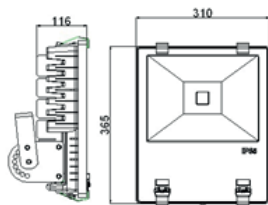

PROYECTOR LED 150W

Potencia / Input Power: 150W
 Voltaje / Voltage: AC 85-265 V
 Frecuencia / Frequency: 50/60Hz
 Factor Potencia/ Power Factor: > 0.95
 Ángulo de apertura / Beam Angle: 110°
 Temp de Color / Color Temp.: 6000K
 Lúmenes / OutputLumen: 15000LM
 CRI: Ra 80
 Led Chip: Bridgelux
 Transformador/Driver: MeanWell
 Regulación/Regulation: No
 IP: 65
 Vida útil / Life time: >30.000h

DESCRIPCIÓN

• Proyector LED LEDS HOME modelo LHPY008150C1 con última tecnología LED es ideal para sustituir cualquier modelo de Proyector existente en el mercado.
Ref. LHPY008150C1

DIMENSIONES

Peso / Weight: 6.8kg
 Diámetro / Diameter: 310x365x116mm