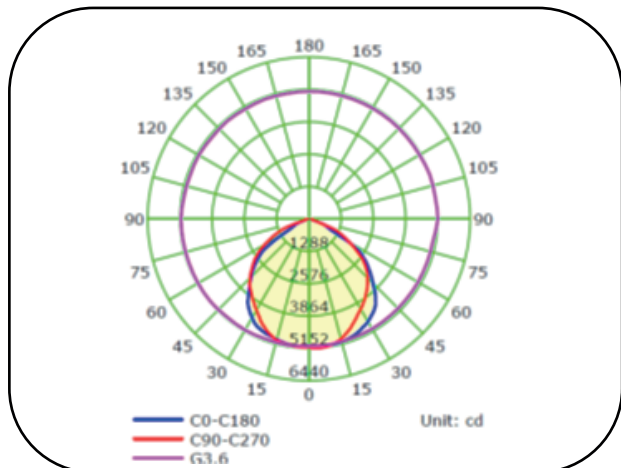

PROYECTOR LED 150W

Potencia / Input Power: 150W
Voltaje / Voltage: AC 85-265 V
Frecuencia / Frequency: 50/60Hz
Factor Potencia/ Power Factor: > 0.95
Ángulo de apertura / Beam Angle: 110°
Temp de Color / Color Temp.: 6000K
Lúmenes / OutputLumen: 15000LM
CRI: Ra 80
Led Chip: Bridgelux
Transformador/Driver: MeanWell
Regulación/Regulation: No
IP: 65
Vida útil / Life time: >30.000h

DESCRIPCIÓN

• Proyector LED LEDS HOME modelo LHPY008150C1 con última tecnología LED es ideal para sustituir cualquier modelo de Proyector existente en el mercado.
Ref. LHPY008150C1

DIMENSIONES

Peso / Weight: 6.8kg
Diámetro / Diameter: 310x365x116mm

FOTOMETRÍAS

ÁREAS DE APLICACIÓN

- Garajes
- Almacenes
- Centros Deportivos
- Iluminación exterior
- Fabricas