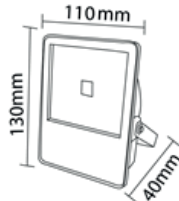

**PROYECTOR LED 10W**

Potencia / Input Power: 10W  
 Voltaje / Voltage: AC 85-265 V  
 Frecuencia / Frequency: 50/60Hz  
 Factor Potencia/ Power Factor: > 0.95  
 Ángulo de apertura / Beam Angle: 120°  
 Temp de Color / Color Temp.: 6000K  
 Lúmenes / OutputLumen: 900lm  
 CRI: Ra 75  
 Led Chip:Epistar  
 Regulación/Regulation: No  
 IP: 65  
 Vida útil / Life time: >30.000h

**DESCRIPCIÓN**

• Proyector LED LEDS HOME modelo LHPY023010C1 con última tecnología LED es ideal para sustituir cualquier modelo de Proyector existente en el mercado.

Ref. LHPY023010C1

**DIMENSIONES**

Peso / Weight: 520g  
 Diámetro / Diameter: 110x130x40mm