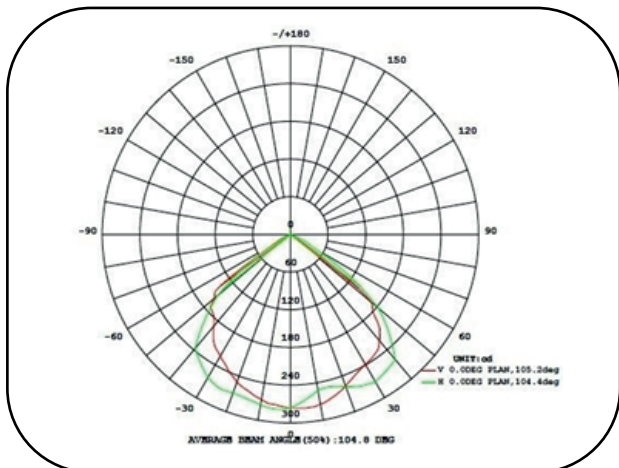

FOTOMETRÍAS