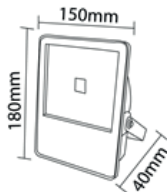

PROYECTOR LED 20W

Potencia / Input Power: 20W
 Voltaje / Voltage: AC 85-265 V
 Frecuencia / Frequency: 50/60Hz
 Factor Potencia/ Power Factor: > 0.95
 Ángulo de apertura / Beam Angle: 120°
 Temp de Color / Color Temp.: 6000K
 Lúmenes / OutputLumen: 1800lm
 CRI: Ra 75
 Led Chip:Epistar
 Regulación/Regulation: No
 IP: 65
 Vida útil / Life time: >30.000h

DESCRIPCIÓN

• Proyector LED LEDS HOME modelo LHPY023020C1 con última tecnología LED es ideal para sustituir cualquier modelo de Proyector existente en el mercado.
Ref. LHPY023020C1

DIMENSIONES

Peso / Weight: 940g
 Diámetro / Diameter: 150x180x40mm