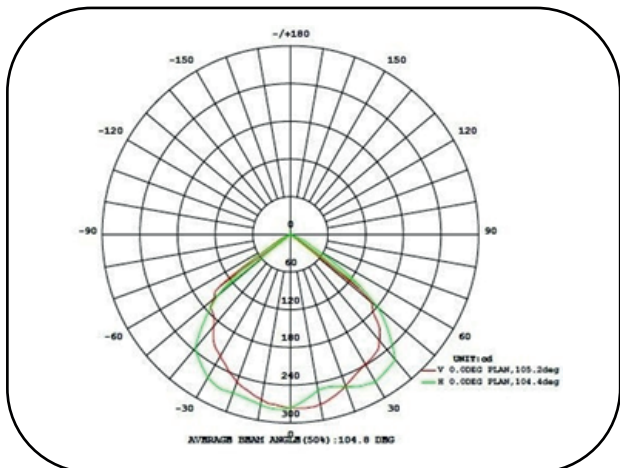

FOTOMETRÍAS