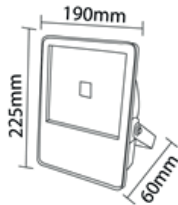

PROYECTOR LED 30W

Potencia / Input Power: 30W
 Voltaje / Voltage: AC 85-265 V
 Frecuencia / Frequency: 50/60Hz
 Factor Potencia/ Power Factor: > 0.95
 Ángulo de apertura / Beam Angle: 120°
 Temp de Color / Color Temp.: 6000K
 Lúmenes / Output Lumen: 2700lm
 CRI: Ra 75
 Led Chip: Epistar
 Regulación/Regulation: No
 IP: 65
 Vida útil / Life time: >30.000h

DESCRIPCIÓN

• Proyector LED LEDS HOME modelo LHPY023030C1 con última tecnología LED es ideal para sustituir cualquier modelo de Proyector existente en el mercado.

Ref. LHPY023030C1

DIMENSIONES

Peso / Weight: 1600g
 Diámetro / Diameter: 190x225x60mm