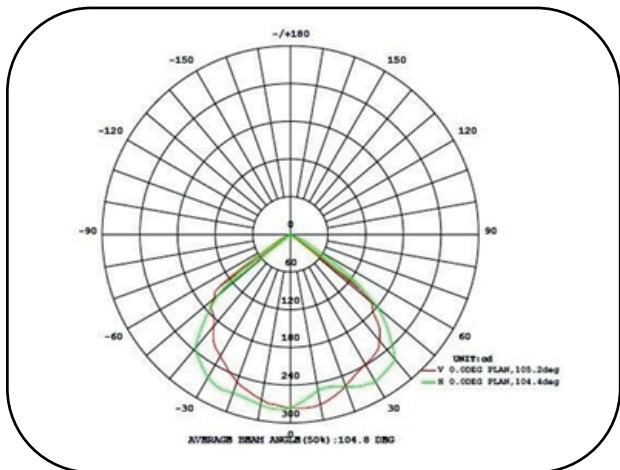

FOTOMETRÍAS