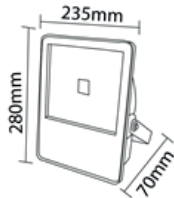

PROYECTOR LED 50W

Potencia / Input Power: 50W
 Voltaje / Voltage: AC 85-265 V
 Frecuencia / Frequency: 50/60Hz
 Factor Potencia/ Power Factor: > 0.95
 Ángulo de apertura / Beam Angle: 120°
 Temp de Color / Color Temp.: 6000K
 Lúmenes / OutputLumen: 4500LM
 CRI: Ra 75
 Led Chip:Epistar
 Regulación/Regulation: No
 IP: 65
 Vida útil / Life time: >30.000h

DESCRIPCIÓN

• Proyector LED LEDS HOME modelo LHPY023050C1 con última tecnología LED es ideal para sustituir cualquier modelo de Proyector existente en el mercado.
Ref. LHPY023050C1

DIMENSIONES

Peso / Weight: 2460g
 Diámetro / Diameter: 235x280x70mm